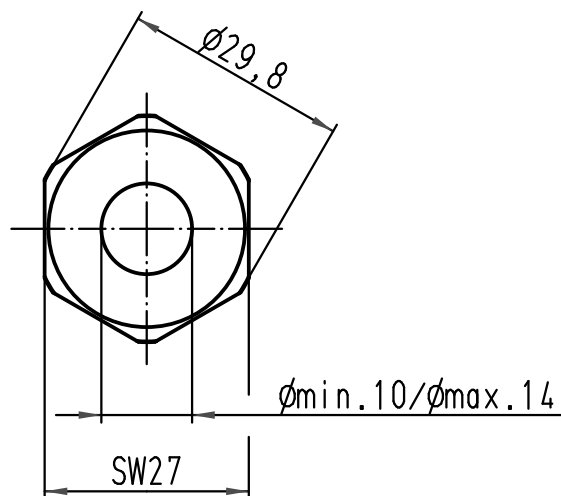

1 2 3 4 5 6

A

B

C

D

All Dimensions in mm Original Size DIN A 4		Techn. Character.			Nicht tolerierte Maße/ Free size tolerances	
			Dat.	Name	Maßstab/ Scale 1:1	Kabelverschraubung Kunststoff M20x1,5 <i>cable gland plastic</i>
			Detail.	18.05.10/VF		
			Insp.	Sch		
			Stand.			
A			HARTING Electric GmbH & Co. KG			TB 19 00 000 5184
Mod.	Dat.	Name	D-32339 Espelkamp			
Sub. TB 19 00 000 5184 v. 21.02.06						Blatt/ page