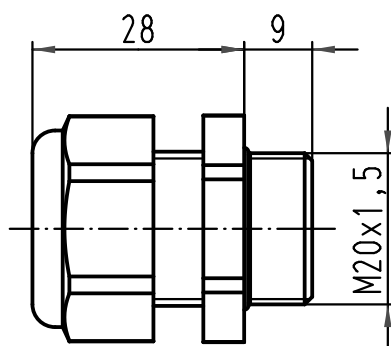

1 2 3 4 5 6

A

B

C

D

All Dimensions in mm Original Size DIN A 4		Techn. Character.			Nicht tolerierte Maße/ Free size tolerances	
			Dat.	Name	Maßstab/ Scale 1:1	Kabelverschraubung Kunststoff M20x1,5 <i>cable gland plastic</i>
			Detail.	18.05.10/VF		
			Insp.	Sch		
			Stand.			
A			HARTING Electric GmbH & Co. KG			TB 19 00 000 5184
Mod.	Dat.	Name	D-32339 Espelkamp			
Sub. TB 19 00 000 5184 v. 21.02.06						Blatt/ page